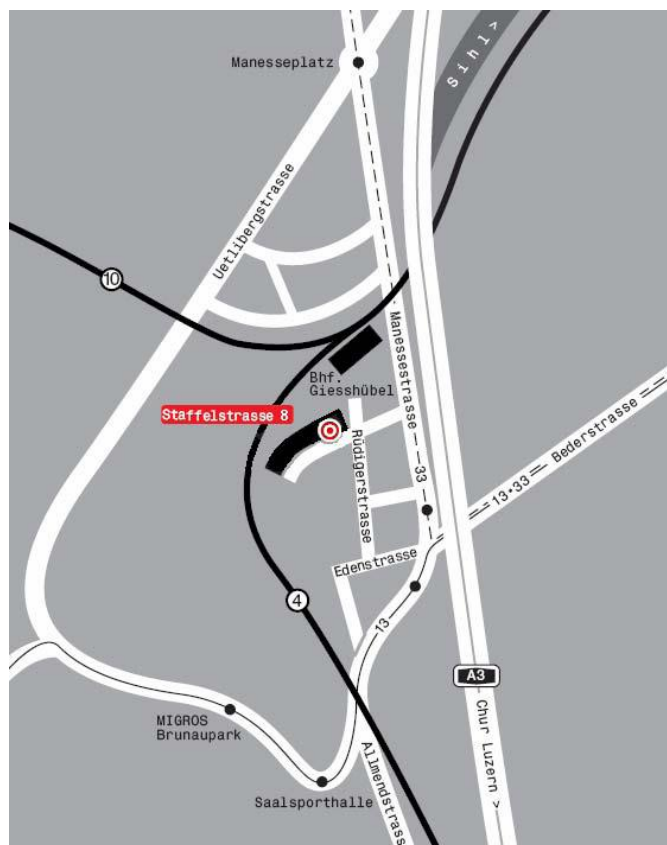

Anreise öffentlicher Verkehr

SZU Linie S4

Ab Hauptbahnhof Zürich (Richtung Langnau-Gattikon) ab Gleis 1. Zwei Stationen bis **Bahnhof Giesshübel**. Zu Fuss ca. 120 m der Manessestrasse folgen, dann rechts in die Staffelstrasse einbiegen.*

Tram Nr. 13

Ab Bahnhofquai/HB Zürich (Richtung Albisgütli) bis **Sihlcity Nord**. Der Verkehrstafel „Staffelstrasse“ 150 m via Eden- und Rüdigerstrasse folgen.**

* Taktfahrplan: zwischen 5.58 - 8.38 Uhr/16.28 - 18.18 Uhr alle 10 Min., zw. 8.58 - 16.18 Uhr ca. alle 20 Min.

** Taktfahrplan: alle 6-8 Min.

Anreise mit privaten Verkehrsmitteln

Anfahrt mit dem Auto von Basel/Bern

Autobahnausschilderung Chur / Luzern / Westring Zürich folgen, später links Richtung Chur / Zürich City, nach dem "Uetlibergtunnel" links einspuren Richtung Brunau, Ausfahrt Brunau, dann Richtung Saalsporthalle/City (ca. 1km) > Spur Richtung City (Transit) > nach Lichtsignal bei der Tramhaltestelle scharf links in die Edenstrasse > rechts Rüdigerstrasse > nach 150m links Staffelstrasse 8.

Anfahrt mit dem Auto von Winterthur/St. Gallen

Autobahnausschilderung Richtung Luzern folgen, nach dem "Gubristtunnel" Richtung Urdorf, danach Autobahnausschilderung Richtung Chur / Luzern / Westring Zürich folgen, später links Richtung Chur / Zürich City, nach dem "Uetlibergtunnel" links einspuren Richtung Brunau, Ausfahrt Brunau, dann Richtung Saalsporthalle/City (ca. 1km) > Spur Richtung City (Transit) > nach Lichtsignal bei der Tramhaltestelle scharf links in die Edenstrasse > rechts Rüdigerstrasse > nach 150m links Staffelstrasse 8.

Anfahrt mit dem Auto von Luzern/Chur:

Ausfahrt Brunau, dann Richtung Saalsporthalle/City (ca. 1km) > Spur Richtung City (Transit) > nach Lichtsignal bei der Tramhaltestelle scharf links in die Edenstrasse > rechts Rüdigerstrasse > nach 150m links Staffelstrasse 8.

Keine Besucherparkplätze vorhanden. Beschränkte Anzahl öffentliche Parkplätze entlang der Eden- und Rüdigerstrasse. In der Nähe: Parkhaus Sihlcity oder Brunaupark.